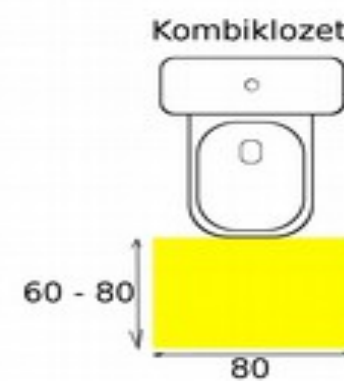

Rozmiestnenie predmetov sanity v kúpeľni

Minimálne vzdialenosti medzi predmetmi v cm pre pohodlie v kúpeľni

<u>Predmet</u>	<i>Vaňa</i>	<i>Sprchový kút</i>	<i>Wc závesné, bidet</i>	<i>Kombiklozet</i>	<i>Umývadielko</i>	<i>Umývadlo</i>	<i>Pisoár</i>	<i>Stena</i>
<i>Vaňa</i>	-	-	20	20	20	20	20	-
<i>Sprchový kút</i>	-	-	30	20	30	20	20	-
<i>Wc závesné, bidet</i>	20	30	-	30	20	30	20	30
<i>Kombiklozet</i>	20	20	30	-	20	20	20	20
<i>Umývadielko</i>	20	30	20	20	30	30	20	10 až 30
<i>Umývadlo</i>	20	20	30	20	30	30	20	30
<i>Pisoár</i>	20	20	20	20	20	20	20	20
<i>Stena</i>	-	-	30	20	10 až 30	30	20	-

Doporučený voľný priestor pred sanitou

Umývadielko < 40 cm

Umývadlo > 40 cm

Pisoár