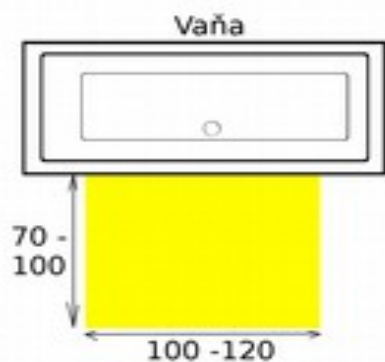

Rozmiestnenie predmetov sanity v kúpeľni

Minimálne vzdialenosti medzi predmetmi v cm pre pohodlie v kúpeľni

<u>Predmet</u>	<i>Vaňa</i>	<i>Sprchový kút</i>	<i>Wc závesné, bidet</i>	<i>Kombiklozet</i>	<i>Umývadielko</i>	<i>Umývadlo</i>	<i>Pisoár</i>	<i>Stena</i>
<i>Vaňa</i>	-	-	20	20	20	20	20	-
<i>Sprchový kút</i>	-	-	30	20	30	20	20	-
<i>Wc závesné, bidet</i>	20	30	-	30	20	30	20	30
<i>Kombiklozet</i>	20	20	30	-	20	20	20	20
<i>Umývadielko</i>	20	30	20	20	30	30	20	10 až 30
<i>Umývadlo</i>	20	20	30	20	30	30	20	30
<i>Pisoár</i>	20	20	20	20	20	20	20	20
<i>Stena</i>	-	-	30	20	10 až 30	30	20	-

Doporučený voľný priestor pred sanitou

Umývadielko < 40 cm

Umývadlo > 40 cm

Pisoár