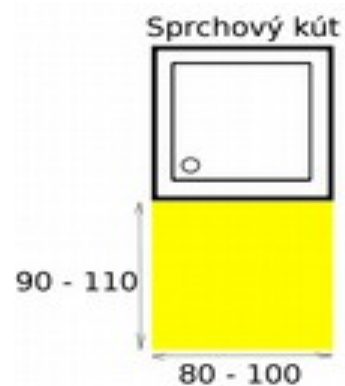

Rozmiestnenie predmetov sanity v kúpeľni

Minimálne vzdialenosti medzi predmetmi v cm pre pohodlie v kúpeľni

<u>Predmet</u>	<i>Vaňa</i>	<i>Sprchový kút</i>	<i>Wc závesné, bidet</i>	<i>Kombiklozet</i>	<i>Umývadielko</i>	<i>Umývadlo</i>	<i>Pisoár</i>	<i>Stena</i>
<i>Vaňa</i>	-	-	20	20	20	20	20	-
<i>Sprchový kút</i>	-	-	30	20	30	20	20	-
<i>Wc závesné, bidet</i>	20	30	-	30	20	30	20	30
<i>Kombiklozet</i>	20	20	30	-	20	20	20	20
<i>Umývadielko</i>	20	30	20	20	30	30	20	10 až 30
<i>Umývadlo</i>	20	20	30	20	30	30	20	30
<i>Pisoár</i>	20	20	20	20	20	20	20	20
<i>Stena</i>	-	-	30	20	10 až 30	30	20	-

Doporučený voľný priestor pred sanitou

Umývadielko < 40 cm

Umývadlo > 40 cm

Pisoár