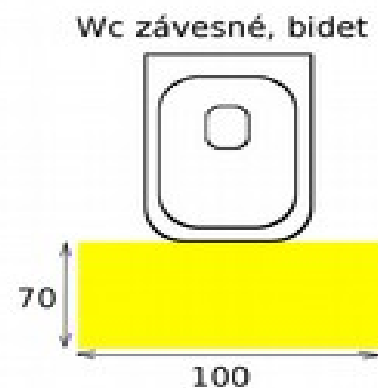

Rozmiestnenie predmetov sanity v kúpeľni

Minimálne vzdialenosti medzi predmetmi v cm pre pohodlie v kúpeľni

<u>Predmet</u>	<i>Vaňa</i>	<i>Sprchový kút</i>	<i>Wc závesné, bidet</i>	<i>Kombiklozet</i>	<i>Umývadielko</i>	<i>Umývadlo</i>	<i>Pisoár</i>	<i>Stena</i>
<i>Vaňa</i>	-	-	20	20	20	20	20	-
<i>Sprchový kút</i>	-	-	30	20	30	20	20	-
<i>Wc závesné, bidet</i>	20	30	-	30	20	30	20	30
<i>Kombiklozet</i>	20	20	30	-	20	20	20	20
<i>Umývadielko</i>	20	30	20	20	30	30	20	10 až 30
<i>Umývadlo</i>	20	20	30	20	30	30	20	30
<i>Pisoár</i>	20	20	20	20	20	20	20	20
<i>Stena</i>	-	-	30	20	10 až 30	30	20	-

Doporučený voľný priestor pred sanitou

Umývadielko < 40 cm

Umývadlo > 40 cm

Pisoár