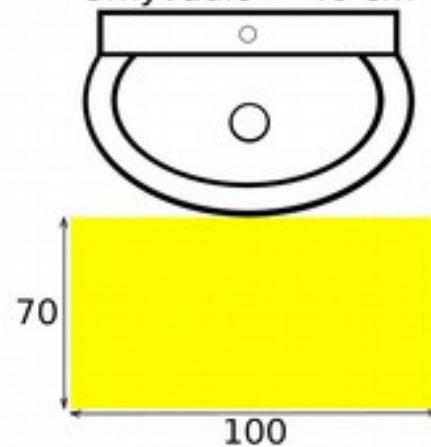

Rozmiestnenie predmetov sanity v kúpeľni

Minimálne vzdialenosti medzi predmetmi v cm pre pohodlie v kúpeľni

<u>Predmet</u>	<i>Vaňa</i>	<i>Sprchový kút</i>	<i>Wc závesné, bidet</i>	<i>Kombiklozet</i>	<i>Umývadielko</i>	<i>Umývadlo</i>	<i>Pisoár</i>	<i>Stena</i>
<i>Vaňa</i>	-	-	20	20	20	20	20	-
<i>Sprchový kút</i>	-	-	30	20	30	20	20	-
<i>Wc závesné, bidet</i>	20	30	-	30	20	30	20	30
<i>Kombiklozet</i>	20	20	30	-	20	20	20	20
<i>Umývadielko</i>	20	30	20	20	30	30	20	10 až 30
<i>Umývadlo</i>	20	20	30	20	30	30	20	30
<i>Pisoár</i>	20	20	20	20	20	20	20	20
<i>Stena</i>	-	-	30	20	10 až 30	30	20	-

Doporučený voľný priestor pred sanitou

Umývadielko < 40 cm

Umývadlo > 40 cm

Pisoár