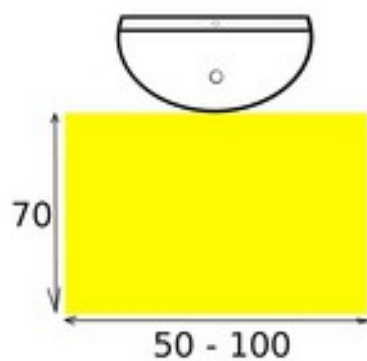

Rozmiestnenie predmetov sanity v kúpeľni

Minimálne vzdialenosti medzi predmetmi v cm pre pohodlie v kúpeľni

<u>Predmet</u>	<i>Vaňa</i>	<i>Sprchový kút</i>	<i>Wc závesné, bidet</i>	<i>Kombiklozet</i>	<i>Umývadielko</i>	<i>Umývadlo</i>	<i>Pisoár</i>	<i>Stena</i>
<i>Vaňa</i>	-	-	20	20	20	20	20	-
<i>Sprchový kút</i>	-	-	30	20	30	20	20	-
<i>Wc závesné, bidet</i>	20	30	-	30	20	30	20	30
<i>Kombiklozet</i>	20	20	30	-	20	20	20	20
<i>Umývadielko</i>	20	30	20	20	30	30	20	10 až 30
<i>Umývadlo</i>	20	20	30	20	30	30	20	30
<i>Pisoár</i>	20	20	20	20	20	20	20	20
<i>Stena</i>	-	-	30	20	10 až 30	30	20	-

Doporučený voľný priestor pred sanitou

Umývadielko < 40 cm

Umývadlo > 40 cm

Pisoár