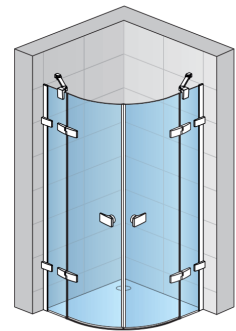

PRODUKTOVÝ LIST ESR

ZÁKLADNÉ INFORMÁCIE

Typová rada	ESCURA
Typ	ESR

DETAILNÉ INFORMÁCIE

Vaňová zástena	ESR
Dostupné štandardné šírky	900, 1000 mm
Štandardná výška	2000 mm
Maximálna atypická šírka	1200 mm
Sklo	07
Farba	50
Cena od	820 €

ESR

DOSTUPNÉ VARIANTY SKIEL

07
Hladké číre

DOSTUPNÉ FARBY PROFILOV

50
Aluchróm